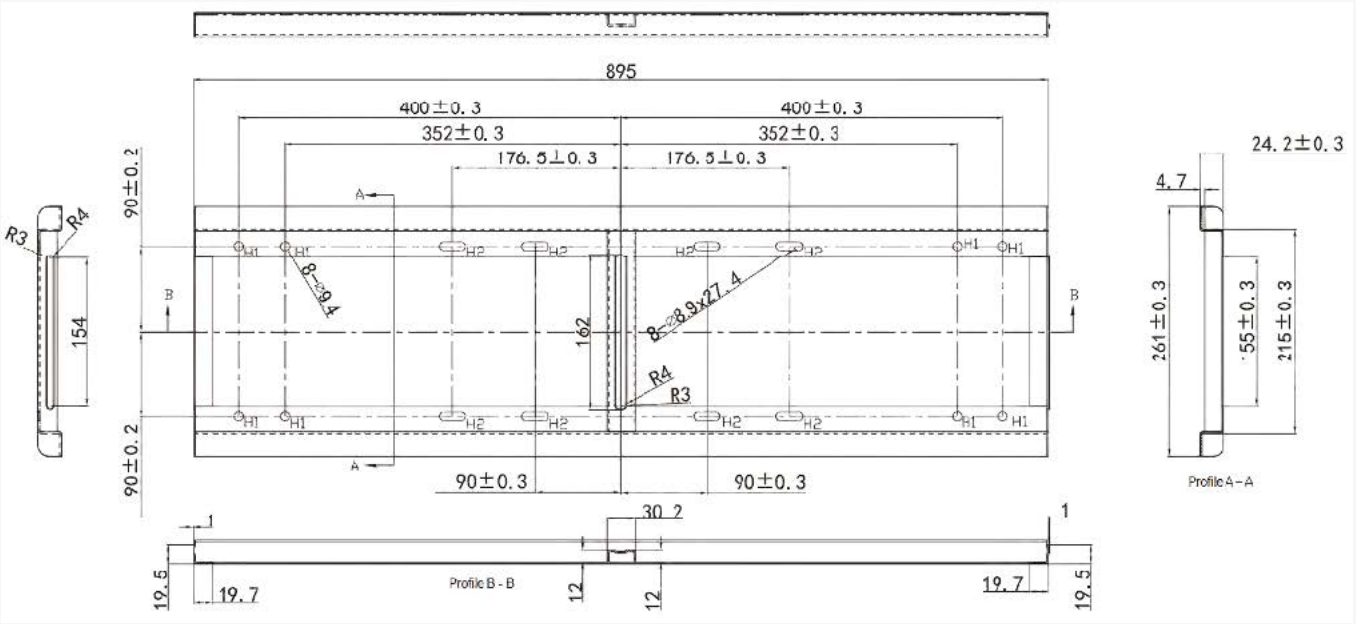

newline

WALL MOUNT

SOLUTION ROBUSTE POUR UN USAGE QUOTIDIEN

Installez votre écran dans votre salle avec un support mural. Ces solutions robustes aident à garder votre écran sécurisé et en place pour un usage quotidien. Les solutions de support mural Newline accélèrent les installations. Le design compact facilite la fixation de l'écran ainsi que son ajustement horizontal ou vertical. La discrétion de cette solution confère au support mural Newline un style unique tout en conservant la robustesse de l'acier. La fixation murale ouverte conserve un espace afin de passer les câbles discrètement.

DESSINS TECHNIQUES

Support A (Fixation de l'écran)

Support B (fixation murale)

WALL MOUNT

Modèle	DB04
Général	
Tailles d'écran supportées	55"~86"
Type	Mural, Fixe
VESA	Jusqu'à 800 x 400 mm
Matériau	Metal
Couleur	Noir
Profondeur depuis le mur	6,3 cm
Caractéristiques physiques	
Longueur Support A	500 mm
Largeur Support A	36,5 mm
Profondeur Support A	32,6 mm
Poids net	3,75 Kg
Poids brut	4,25 Kg
Charge maximale	100 Kg
Wallboard Size	895 x 19,5 x 261 mm
Wall mount parts Size	500 x 32,6 x 30,6 mm