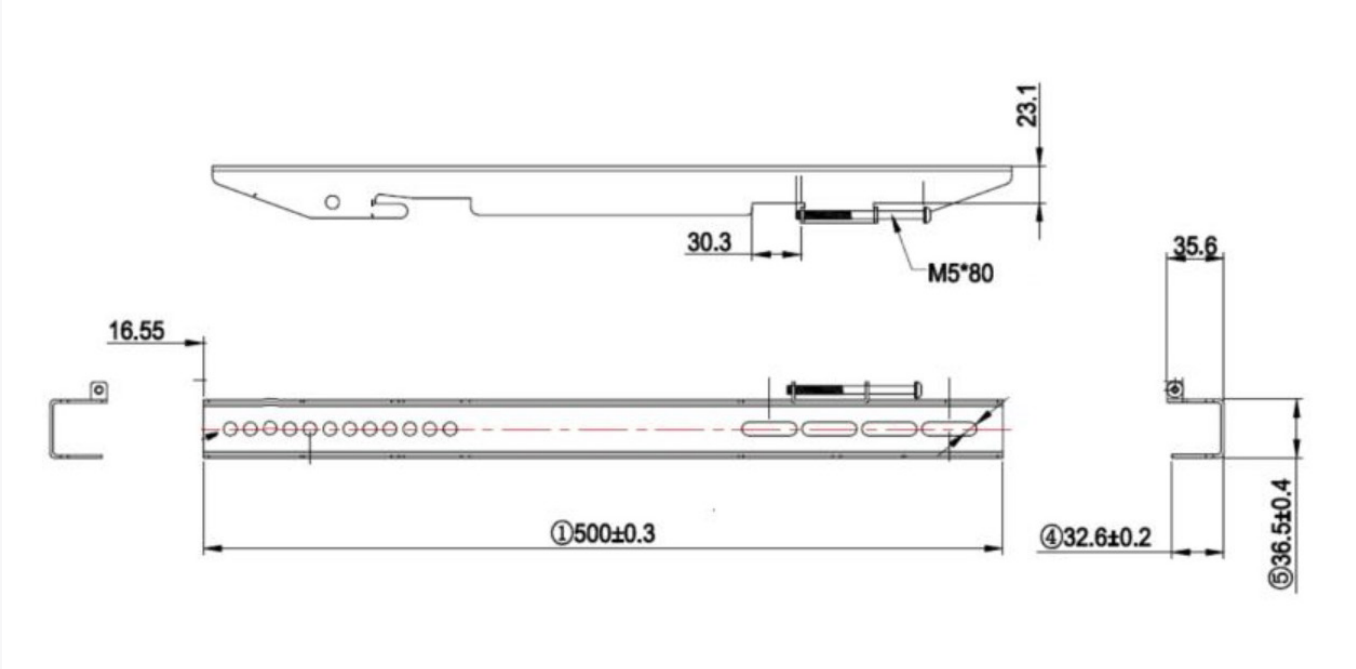

newline

WALL MOUNT

SOLUTION ROBUSTE POUR UN USAGE QUOTIDIEN

Installez votre écran dans votre salle avec un support mural. Ces solutions robustes aident à garder votre écran sécurisé et en place pour un usage quotidien. Les solutions de support mural Newline accélèrent les installations. Le design compact facilite la fixation de l'écran ainsi que son ajustement horizontal ou vertical. La discrétion de cette solution confère au support mural Newline un style unique tout en conservant la robustesse de l'acier. La fixation murale ouverte conserve un espace afin de passer les câbles discrètement.

DESSINS TECHNIQUES

Support A (Fixation de l'écran)

Support B (fixation murale)

WALL MOUNT

Modèle	DB04
Général	
Tailles d'écran supportées	55"~86"
Type	Mural, Fixe
VESA	Jusqu'à 800 x 400 mm
Matériau	Metal
Couleur	Noir
Profondeur depuis le mur	6,3 cm
Caractéristiques physiques	
Longueur Support A	500 mm
Largeur Support A	36,5 mm
Profondeur Support A	32,6 mm
Poids net	3,75 Kg
Poids brut	4,25 Kg
Charge maximale	100 Kg
Wallboard Size	895 x 19,5 x 261 mm
Wall mount parts Size	500 x 32,6 x 30,6 mm