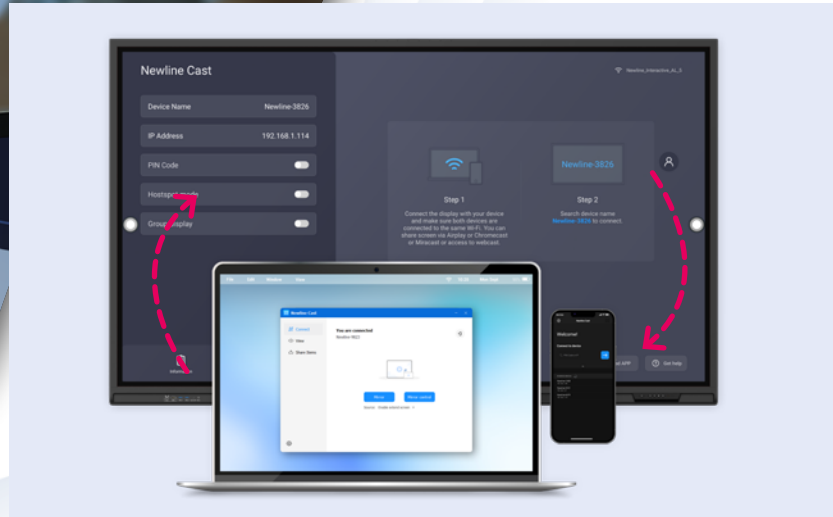

newline

NEW 2024

newline CAST+

LE PARTAGE DE CONTENU SANS LIMITE SIMPLIFIÉ

Newline Cast+, la solution complète pour un partage d'écran et une diffusion faciles. Elle est conçue pour une collaboration transparente avec des fonctionnalités telles que 9 transmissions simultanées, Touchback, l'affichage de groupe, le contrôle en miroir et la compatibilité avec le dongle Newline Click2Cast. De plus, l'application unique pour la diffusion et la distribution la rend efficace sans effort. Améliorez vos réunions et vos présentations avec Newline Cast+, où l'innovation rencontre la simplicité.

Jusqu'à 9 flux
simultanés

Affichage de
Groupe

Connexions
illimités

Mode
Modérateur

Collaboration
bidirectionnelle

Contrôle en miroir

ALLEZ PLUS LOIN AVEC CLICK2CAST!

Compatible avec le dongle Newline Click2Cast, une solution matérielle sans souci pour la diffusion en un clic. Il suffit d'un seul bouton pour lancer la diffusion d'écran sans fil sans effort.

Prise en charge des appareils et protocoles de diffusion :

CARACTÉRISTIQUES DE DIFFUSION

Protocoles de diffusion	Windows	Mac	Android	Airplay	Webcast	Chromecast	Miracast	DLNA
Contrôle en miroir	✓	✓	✓					
Vue en grille	✓	✓	✓	✓	✓	✓	✓	✓
Partage de fichier	✓	✓	✓					
Retour tactile	✓	✓	✓				✓	
Diffusion en écran étendu	✓							